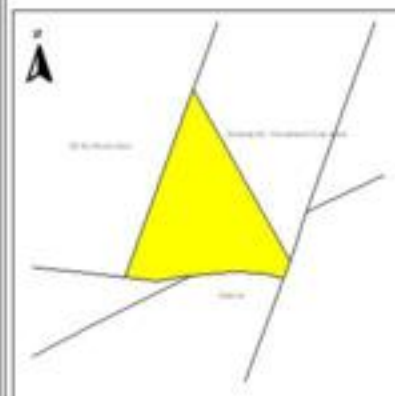

EVALUA DF
Consejo de Evaluación del
Desarrollo Social del
Distrito Federal

ÍNDICE DE DESARROLLO SOCIAL

Delegación: Venustiano Carranza
Colonia: Tres Mosqueteros
Grado de desarrollo: Bajo

Grado de Desarrollo Social